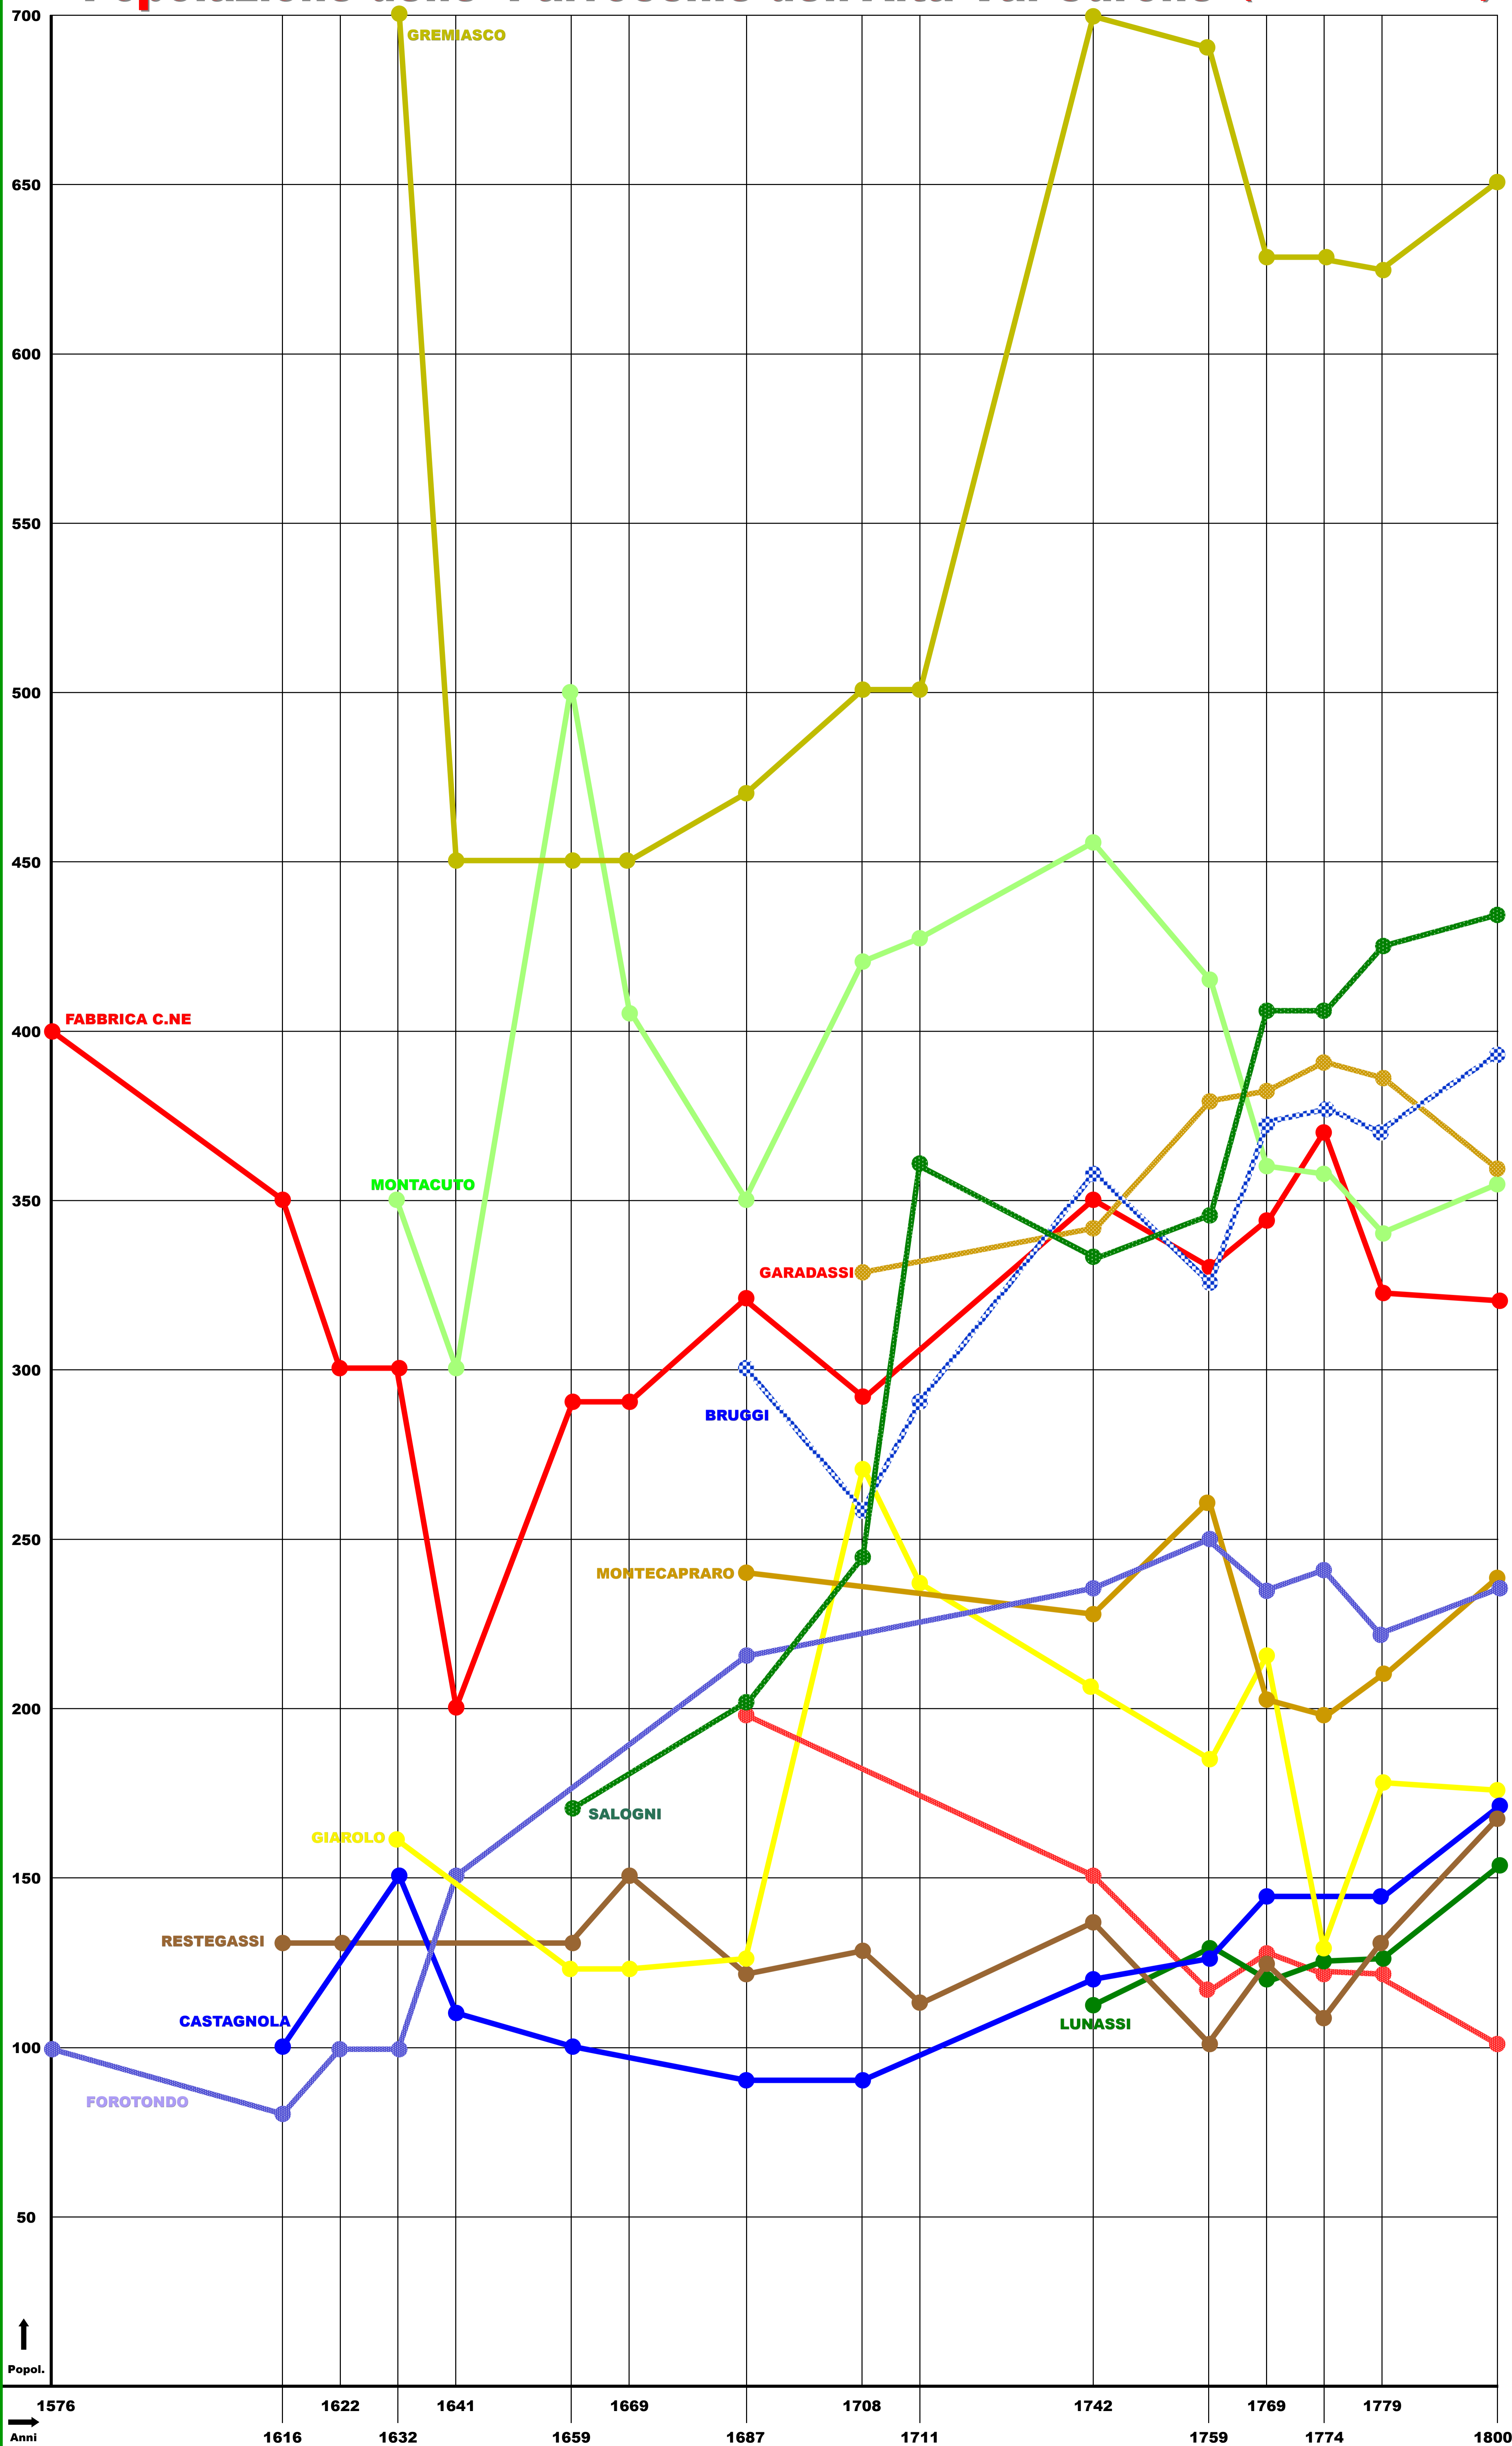

Popolazione delle Parrocchie dell'Alta Val Curone (G. De Carlini)

↑
Popol.

1576 1616 1622 1632 1641 1659 1669 1687 1708 1711 1742 1759 1769 1774 1779 1800